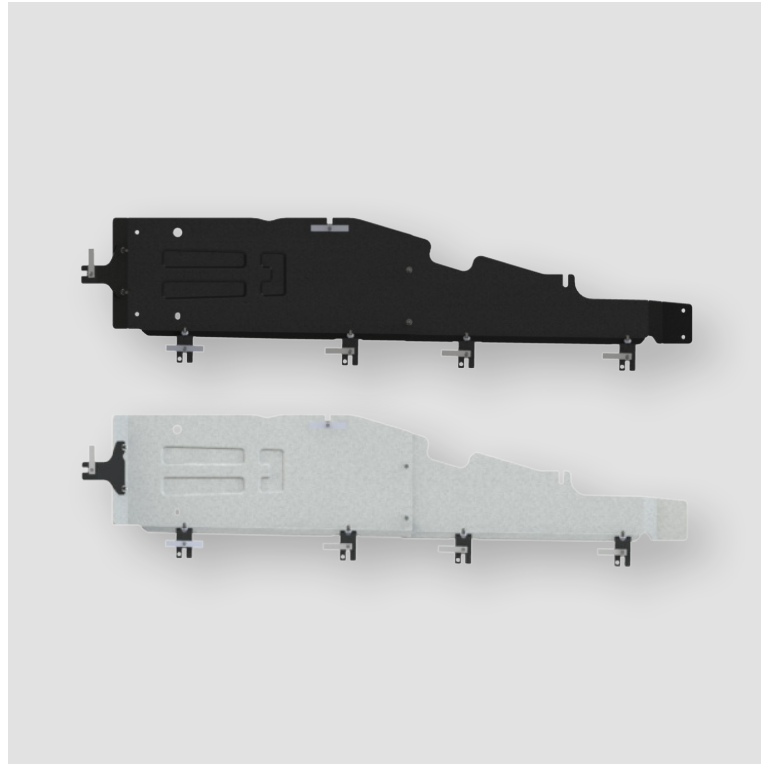

**ЗАЩИТА ТОПЛИВНЫХ
ТРУБОК, 1.5 БЕН. 4WD / 2WD**

Сталь, 2 мм
Алюминий, 4 мм