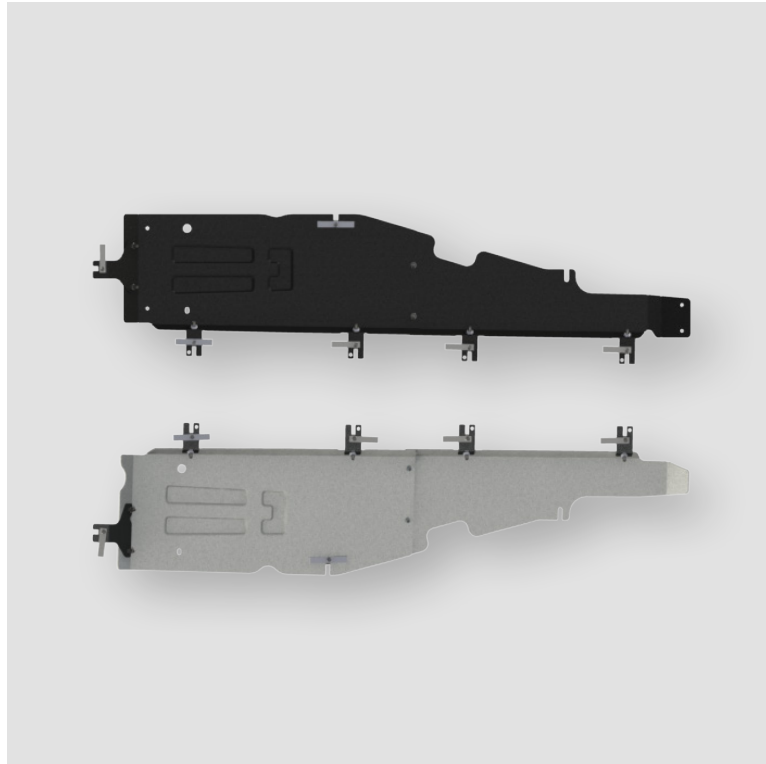

ЗАЩИТА УЗЛОВ И АГРЕГАТОВ

**ЗАЩИТА ТОРМОЗНЫХ
ТРУБОК, 1.5 БЕН. 4WD / 2WD**

Сталь, 2 мм
Алюминий, 4 мм