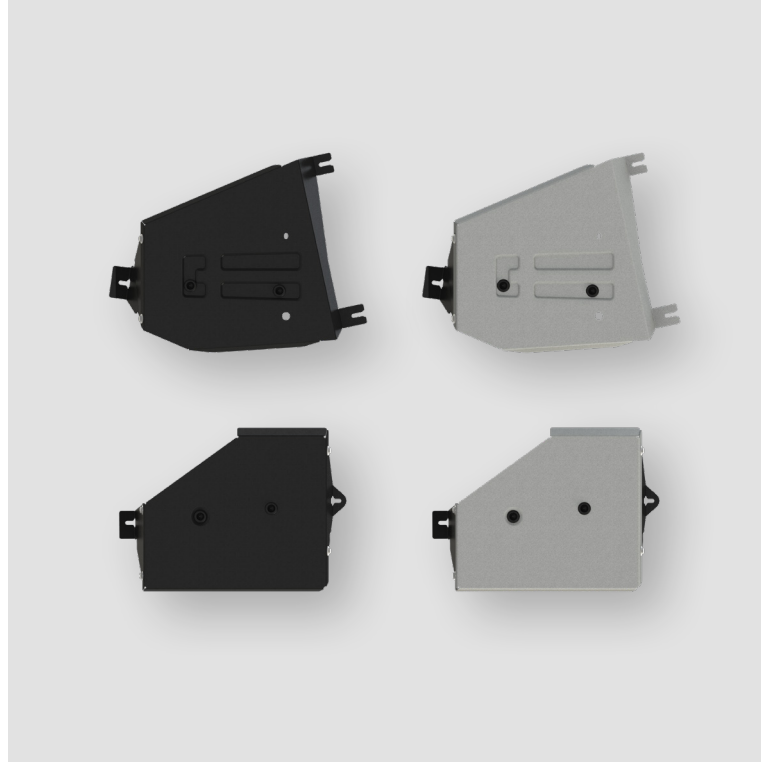

**ЗАЩИТА
ТОПЛИВНОГО БАКА
ELITE / PREMIUM 4WD**

Сталь, 2 мм
Алюминий, 4 мм